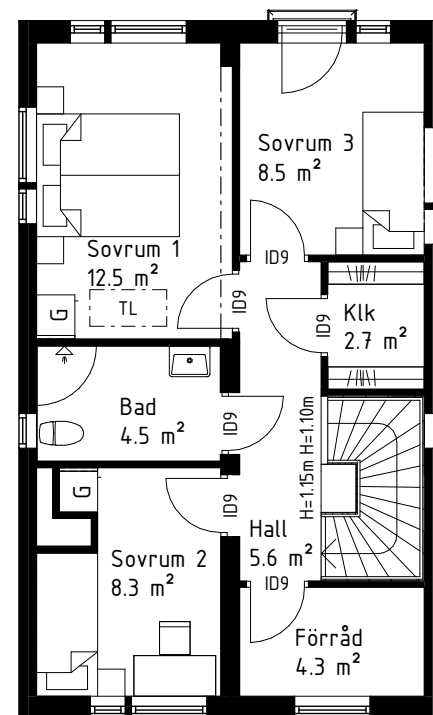

Garderob och taklucka är enligt utgångsstandard.

Pris: 13 500 kr

Alternativ B:
Allrum + Förråd

Alternativ C:
Sovrum 3 + Läshörna

Alternativ D:
Sovrum 3 + Förråd

Alternativ E:
Stort allrum istället för klädkammare
och klädkammare istället för läshörna