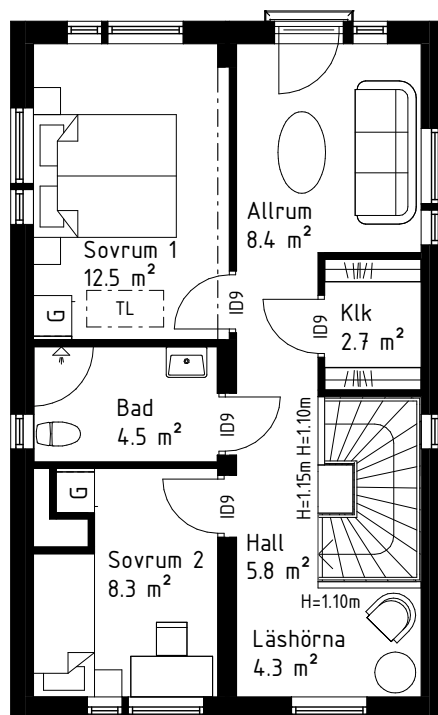

HUS 107

Planlösning

Standard

Planlösning ovanvåning
(på nedervåning går inte att göra val av planlösning)

Observera att planlösningen är spegelvänd i en del av bostäderna. I husmodellen 120 kvm finns inga alternativa planlösningar

Hus 107 Alternativ A:
Allrum + Läshörna