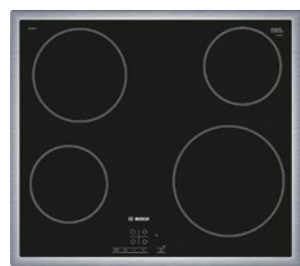

1. **Glaskeramikhäll**
   PKE645B17E
2. TouchSelect-styrning
   - 17 effektlägen
   - ReStart-funktion
   - 4 HighSpeed kokzoner
   - TopControl funktionsdisplay
   - 2-steps restvärmeindikering