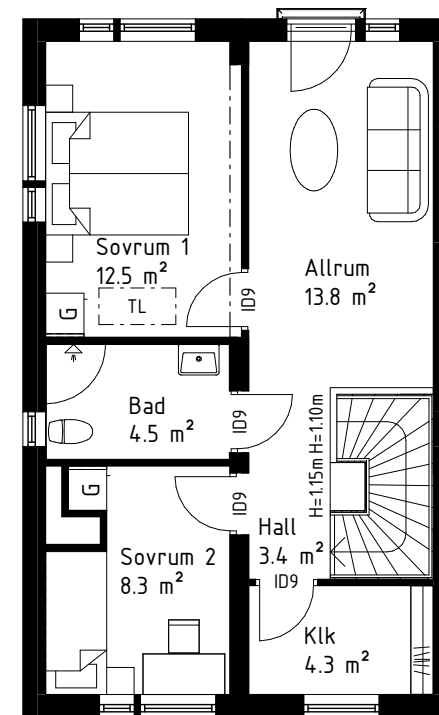

Alternativ E:
Stort allrum istället för klädkammare
och klädkammare istället för läshörna